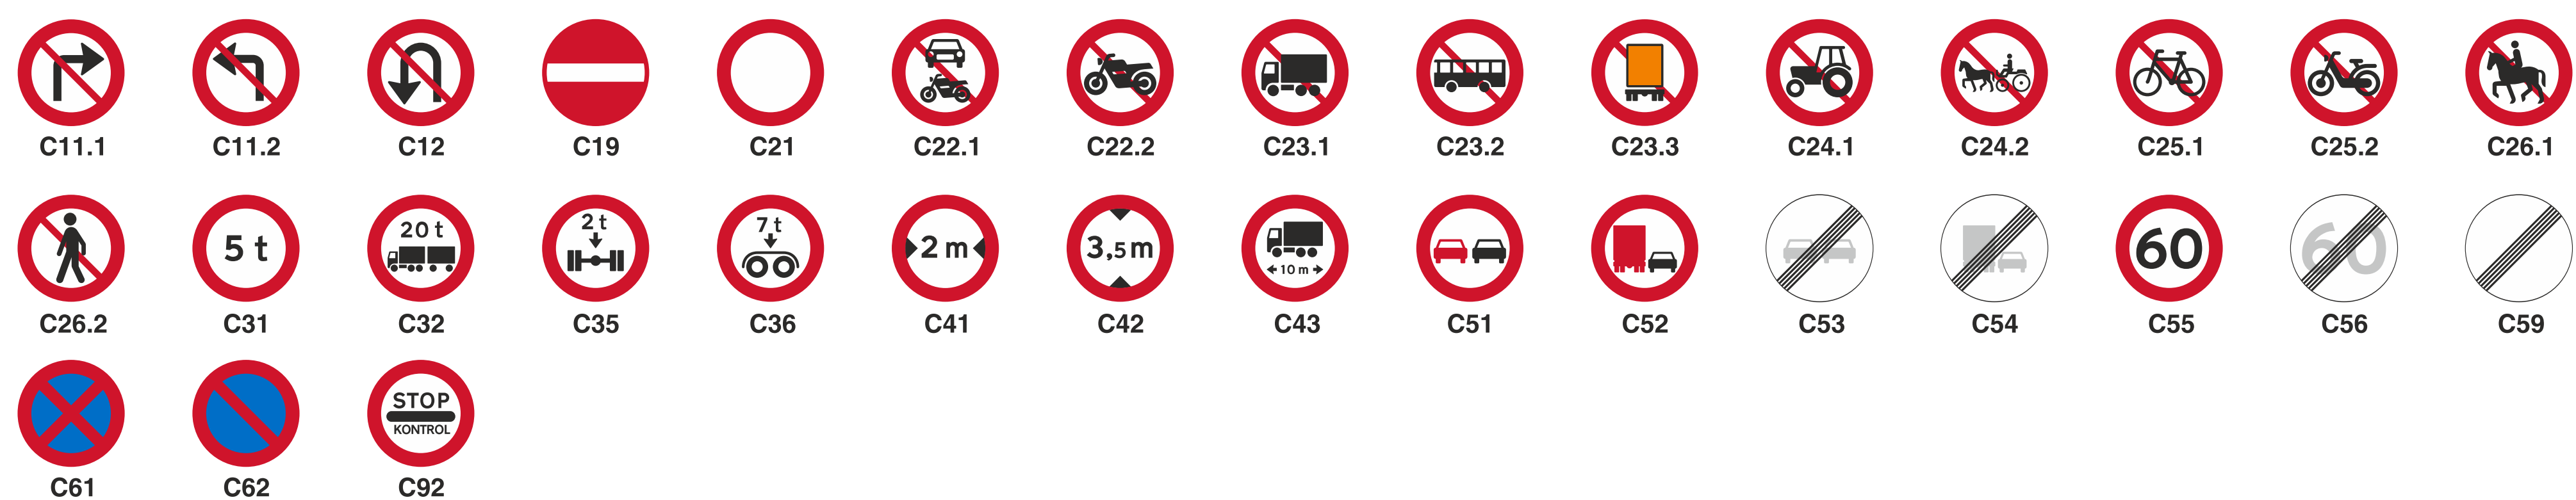

A. Advarselstavler

B. Vigepligtstavler

C. Forbudstavler

D. Påbudstavler

E. Oplysningstavler

L. Rutenumre

F - G - H - I - J - K. Vejvisningstavler

F. Stivejvisning

M. Servicetavler

N-O-P. Kant- og baggrundsafmærkning m.m.

U. Undertavler

Midlertidige tavler